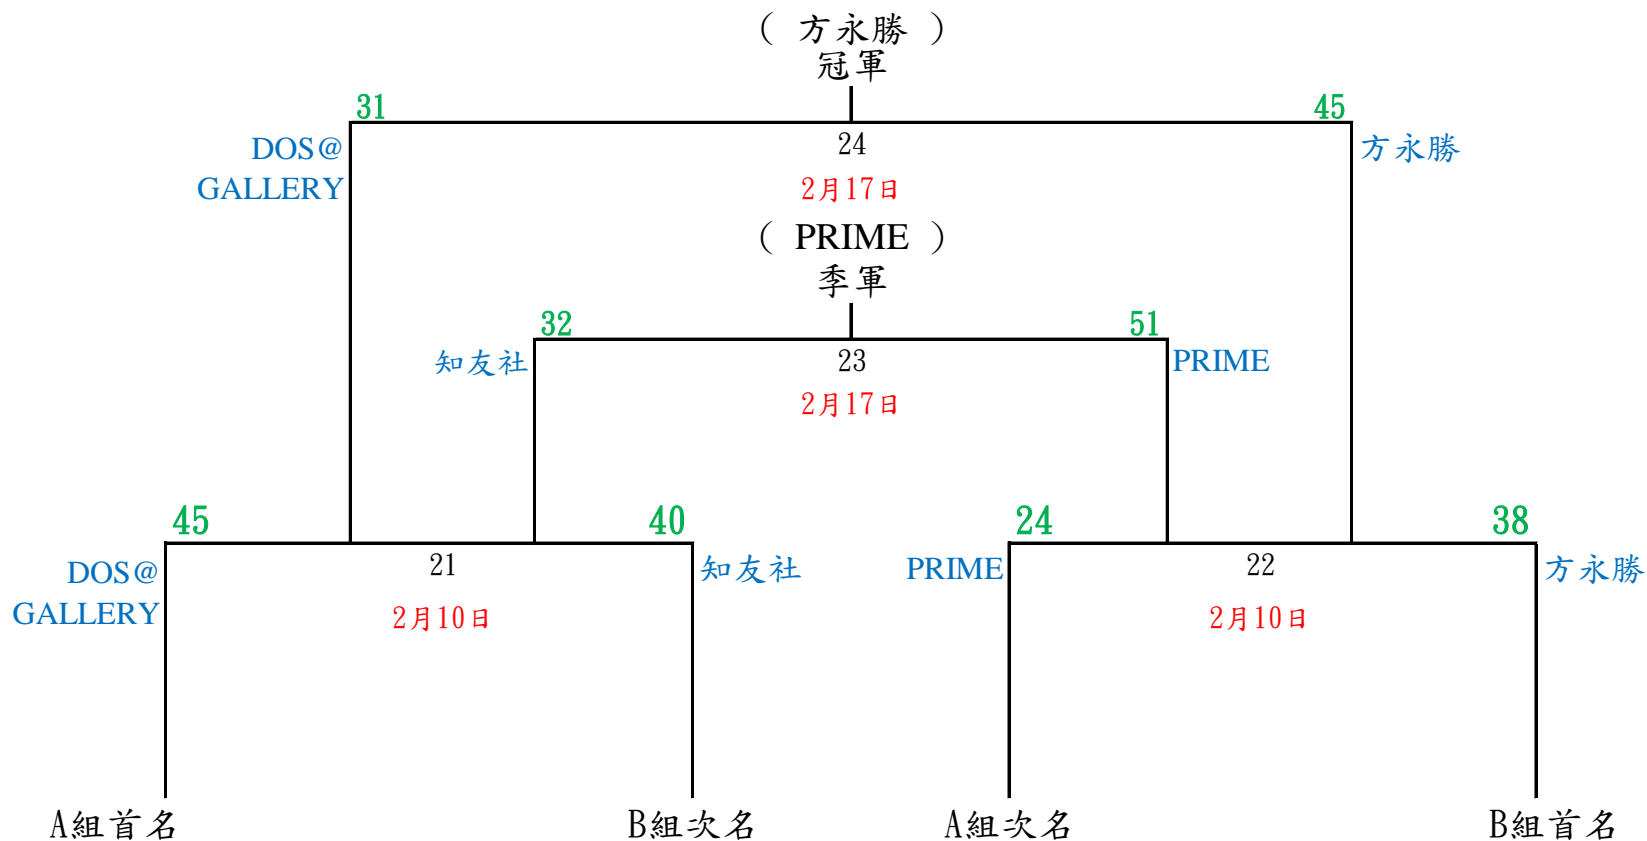

第四十屆工商盃全港公開籃球賽  
男子55歲或以上組  
十隊

A組	B組
DOS@GALLERY	嘉林
牛津	方永勝
協英	知友社
PRIME	陵游
晉裕	立登