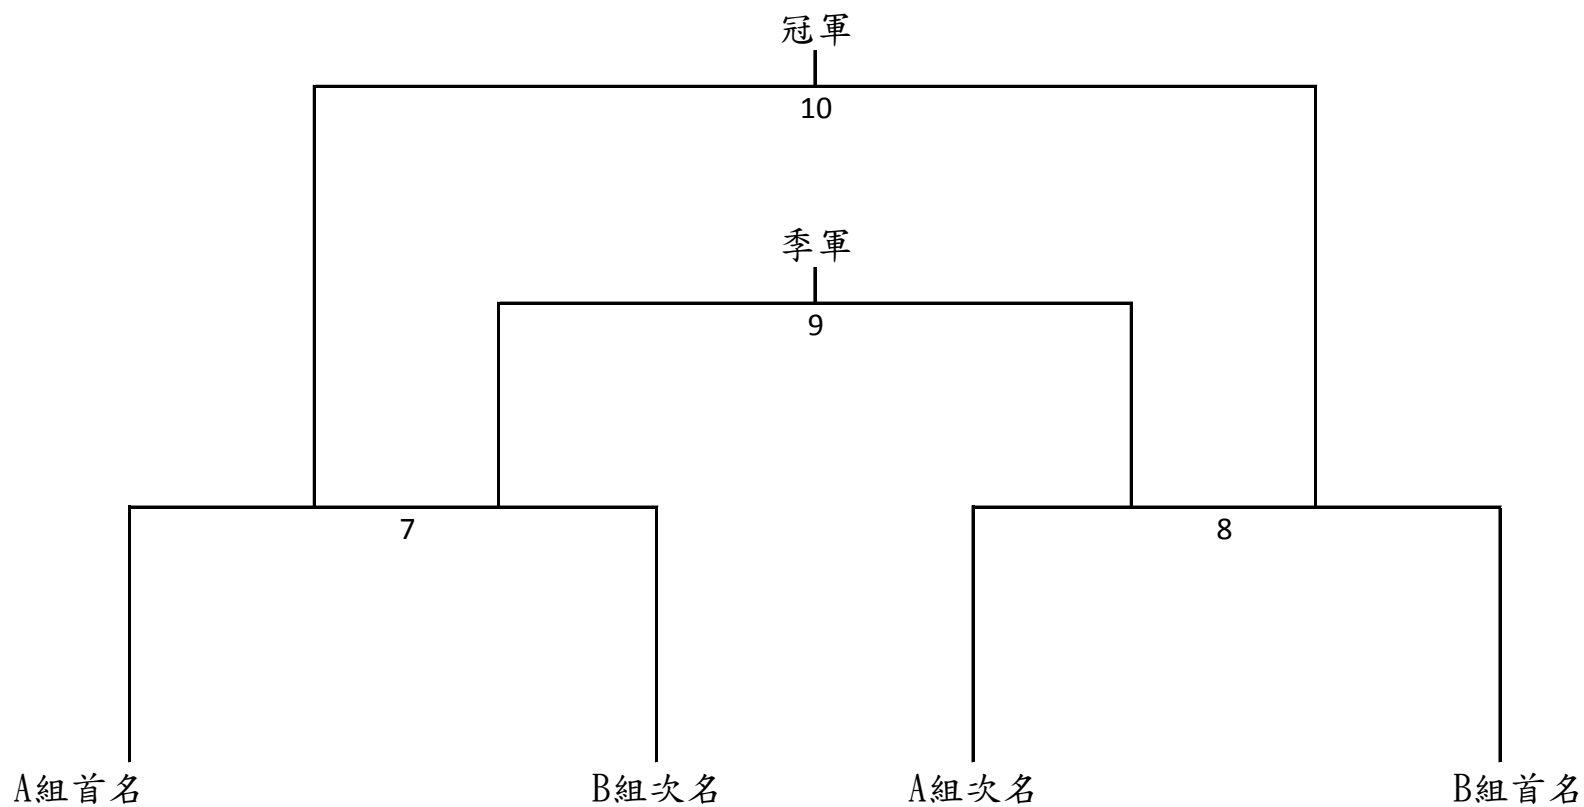

第四十一屆工商盃全港公開籃球賽
 男子33歲或以上組
 六隊

A組	B組
柴聯華輝	海灣戰士
嶺南	友聯
Banque de HK	GFS