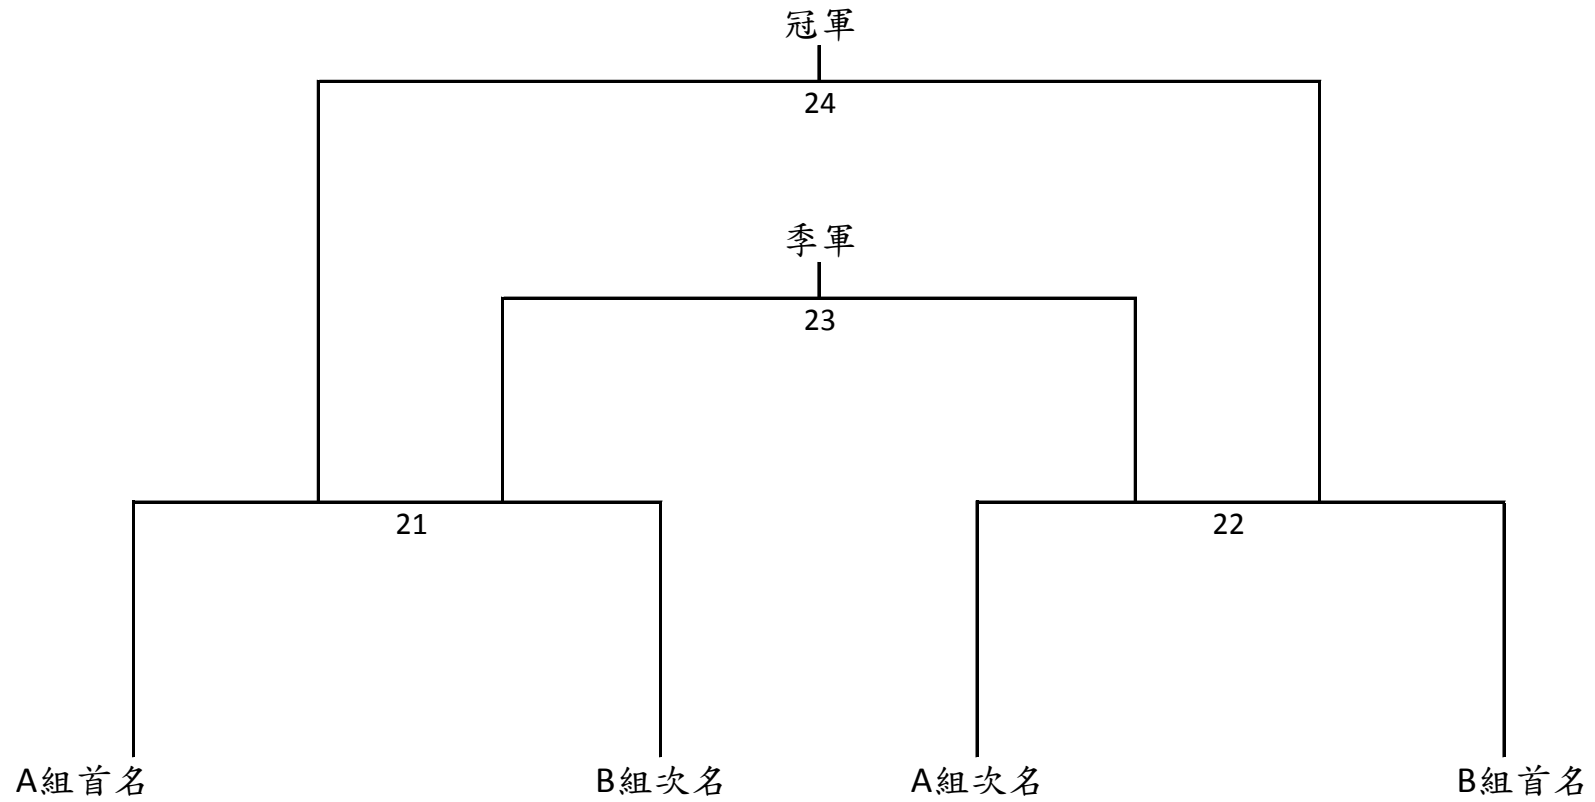

第四十五屆工商盃全港公開籃球賽
男子33歲或以上組
十隊

A組	B組
康仁體育會	海芳
WCI	信匯信貸有限公司
海灣戰士	友聯
Z-challenger十八鄉	嶺南
福建幫	CE